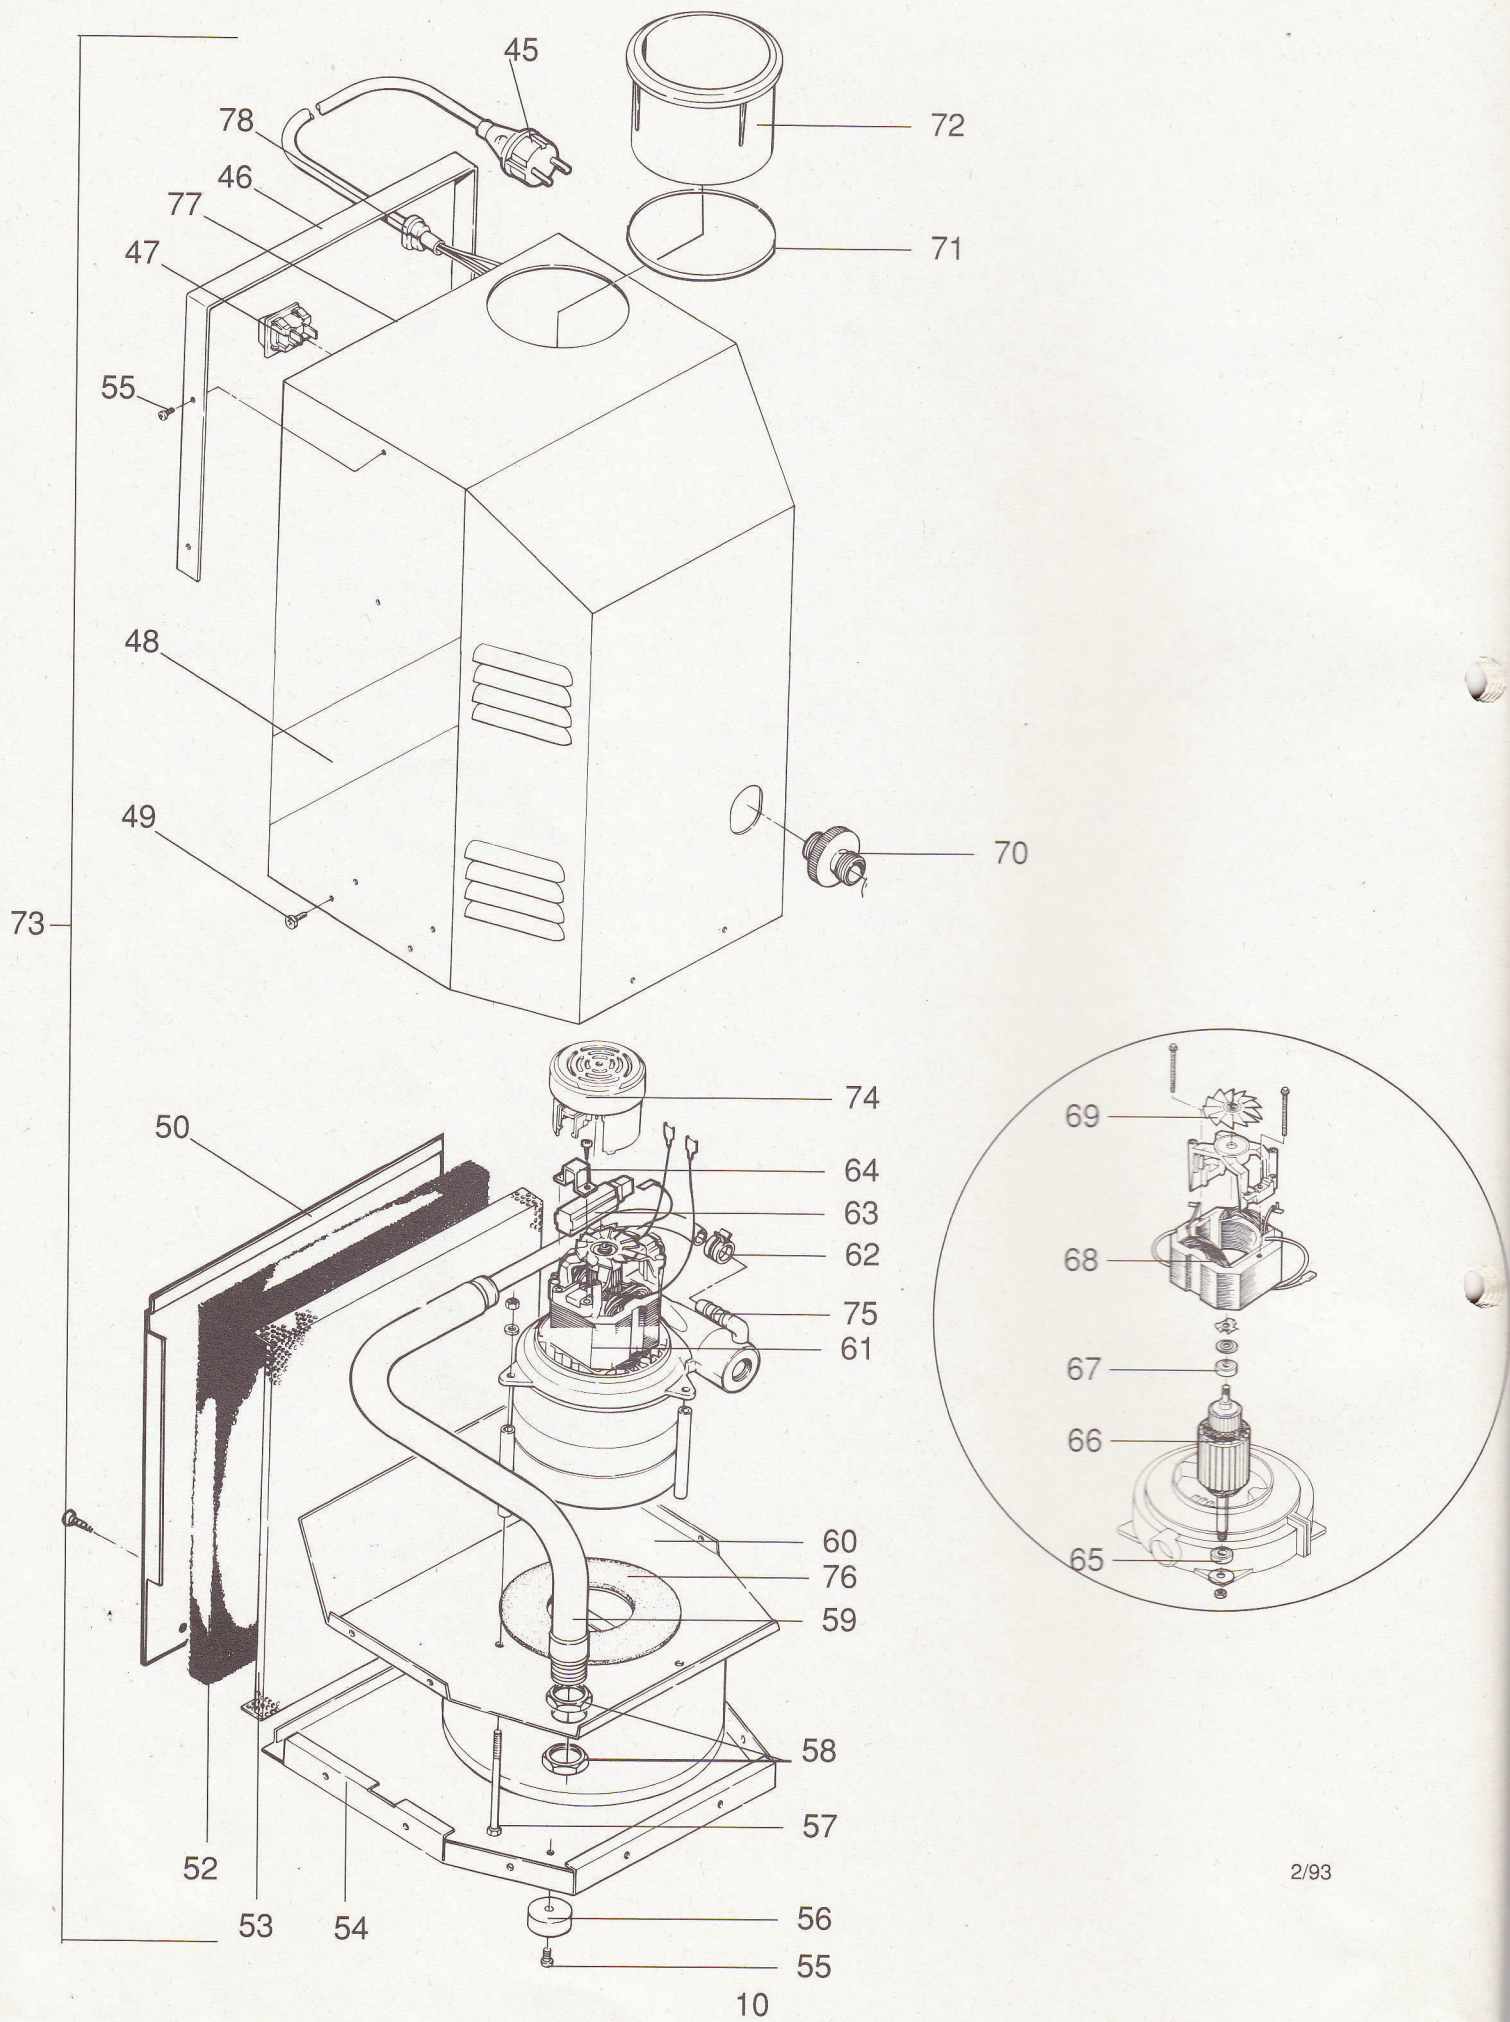

17 Ersatzteile

17.1 Ersatzteilliste FineCoat-Farbspritzpistole

Pos.	Best.-Nr.	Benennung	Anzahl
1	0275 582	Regulerring	1
2	0276 228	Spritzdüsen-Set Nr.4 (bestehend aus Luftkappe, Düse und Nadel)	1
3	0275 250	Federplatte	1
4	0275 581	Sicherungsring	1
5	0275 475	Pistolenkörper	1
6	0275 482	Verschlußschraube	1
7	0275 583	Luftventildichtung vorne	1
8	0275 498	Sicherungsring	1
9	0275 496	Luftventildichtung	1
10	0275 495	Luftventilstößel	1
11	0275 578	Luftventil-Feder	1
12	0275 501	Stößeldichtung	1
13	0275 300	Verschraubung	1
14	0275 576	Nadelfeder	1
15	0275 577	Material-Regulierschraube	1
16	0275 575	Luft-Regulierventil	1
17	0275 584	O-Ring	2
18	0275 489	Pistolengriff	1
19	0275 473	Verbindungsrohr	1
20	0275 472	Sechskantmutter	1
21	0275 481	Steckernippel	1
22	0275 490	Abzugsbügel	1
23	0275 536	Stift	1
24	0275 561	Blindstopfen	1
25	0275 519	Verschraubung für Nadeldichtung	1
26	0275 579	Nadeldichtung	1
27	0275 586	Nippel	1
28	0276 400	Luftrohr	2
29	0275 658	Rückschlagventil	1
30	0275 480	Verbindungsstück	1
31	0276 251	Farbbehälter-Deckel kpl.	1
32	0275 520	Farbbehälter-Dichtung, schwarz	1
33	0275 573	Farbbehälter (1 Liter)	1
34	0275 537	Sicherungsring	1
35	0275 588	Farbfilter	1
36	0275 151	Fine Coat-Farbspritzpistole kpl.	1
37	0275 562	Farbbehälter-Dichtung, weiß	1