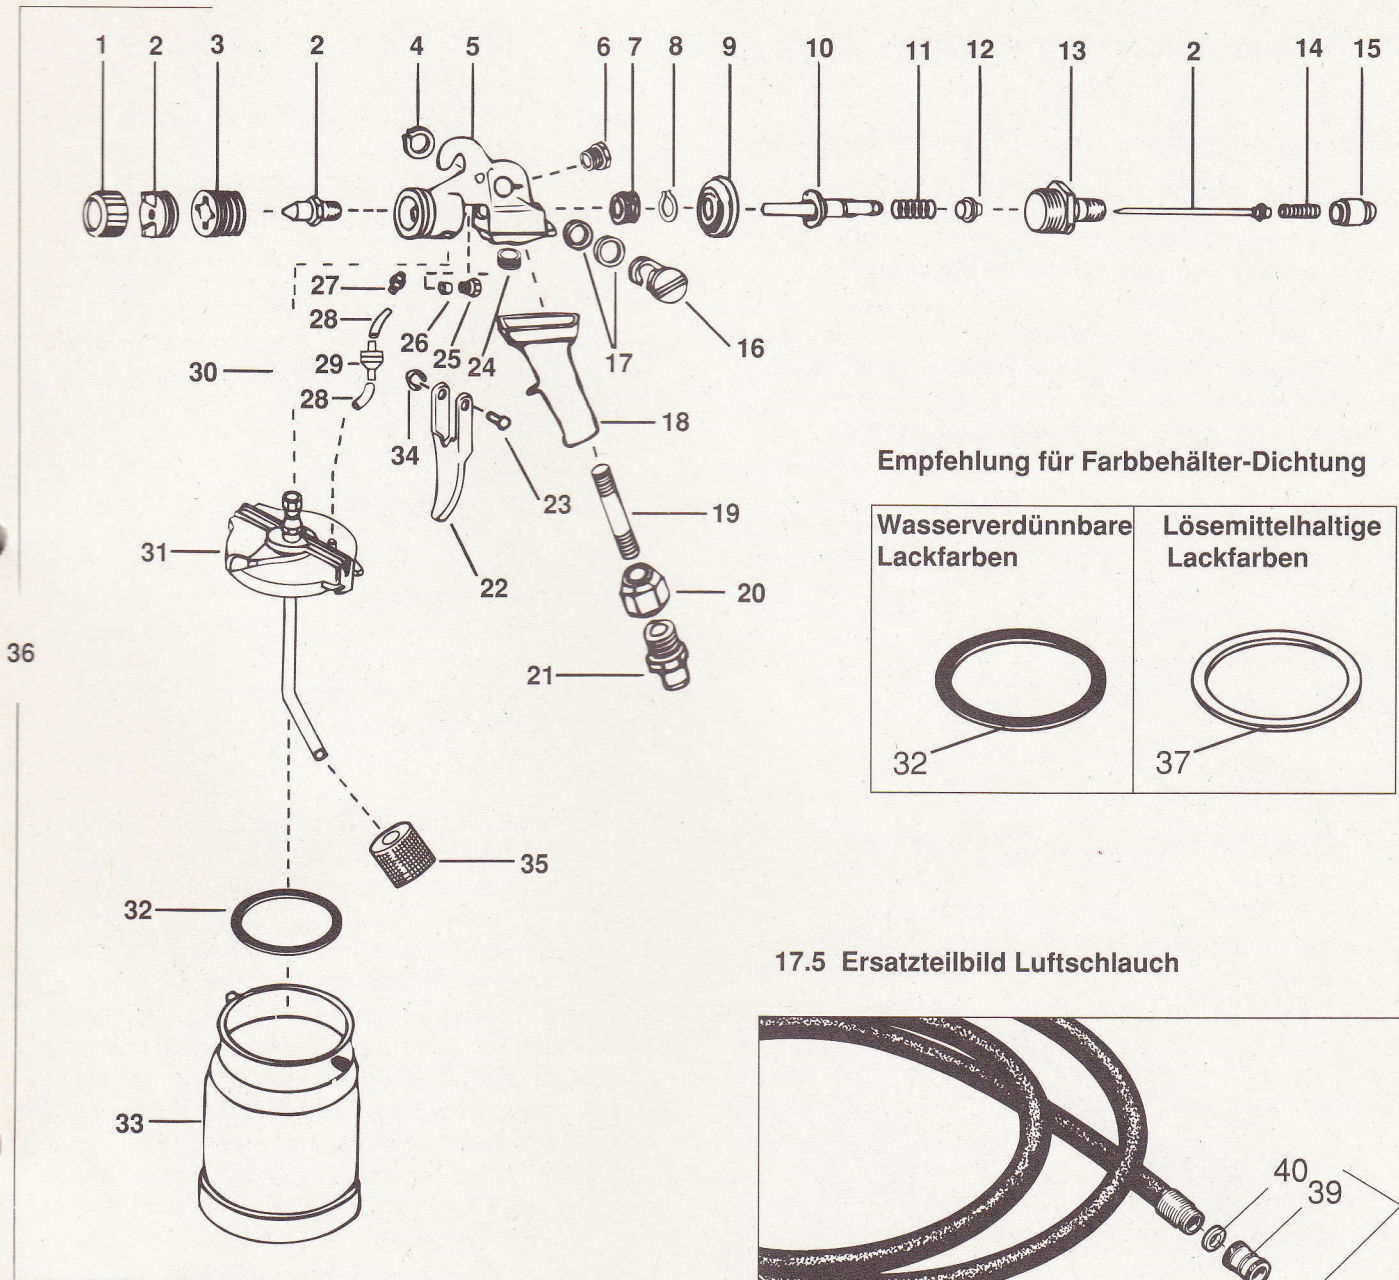

17.4 Ersatzteilbild Fine Coat-Farbspritzpistole

Empfehlung für Farbbehälter-Dichtung

Wasserverdünnbare Lackfarben	Lösemittelhaltige Lackfarben
32	37

17.5 Ersatzteilbild Luftschlauch