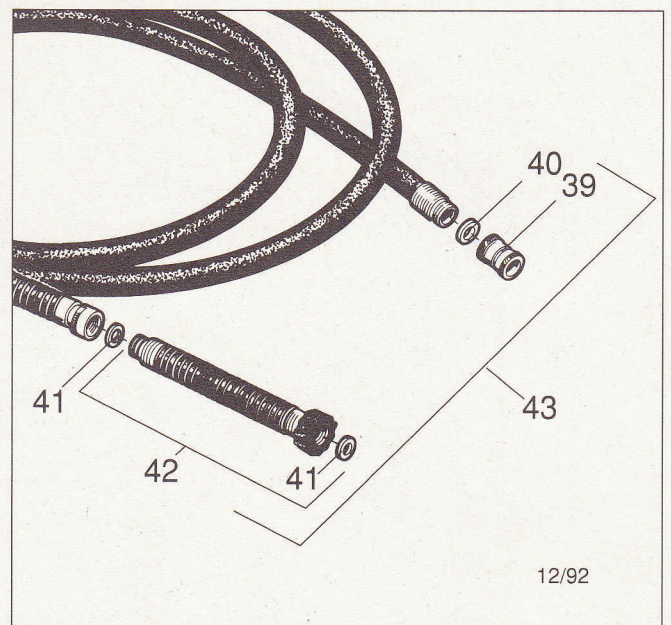

17.4 Ersatzteilbild Fine Coat-Farbspritzpistole

Empfehlung für Farbbehälter-Dichtung

Wasserverdünnbare Lackfarben	Lösemittelhaltige Lackfarben
32	37

17.5 Ersatzteilbild Luftschlauch