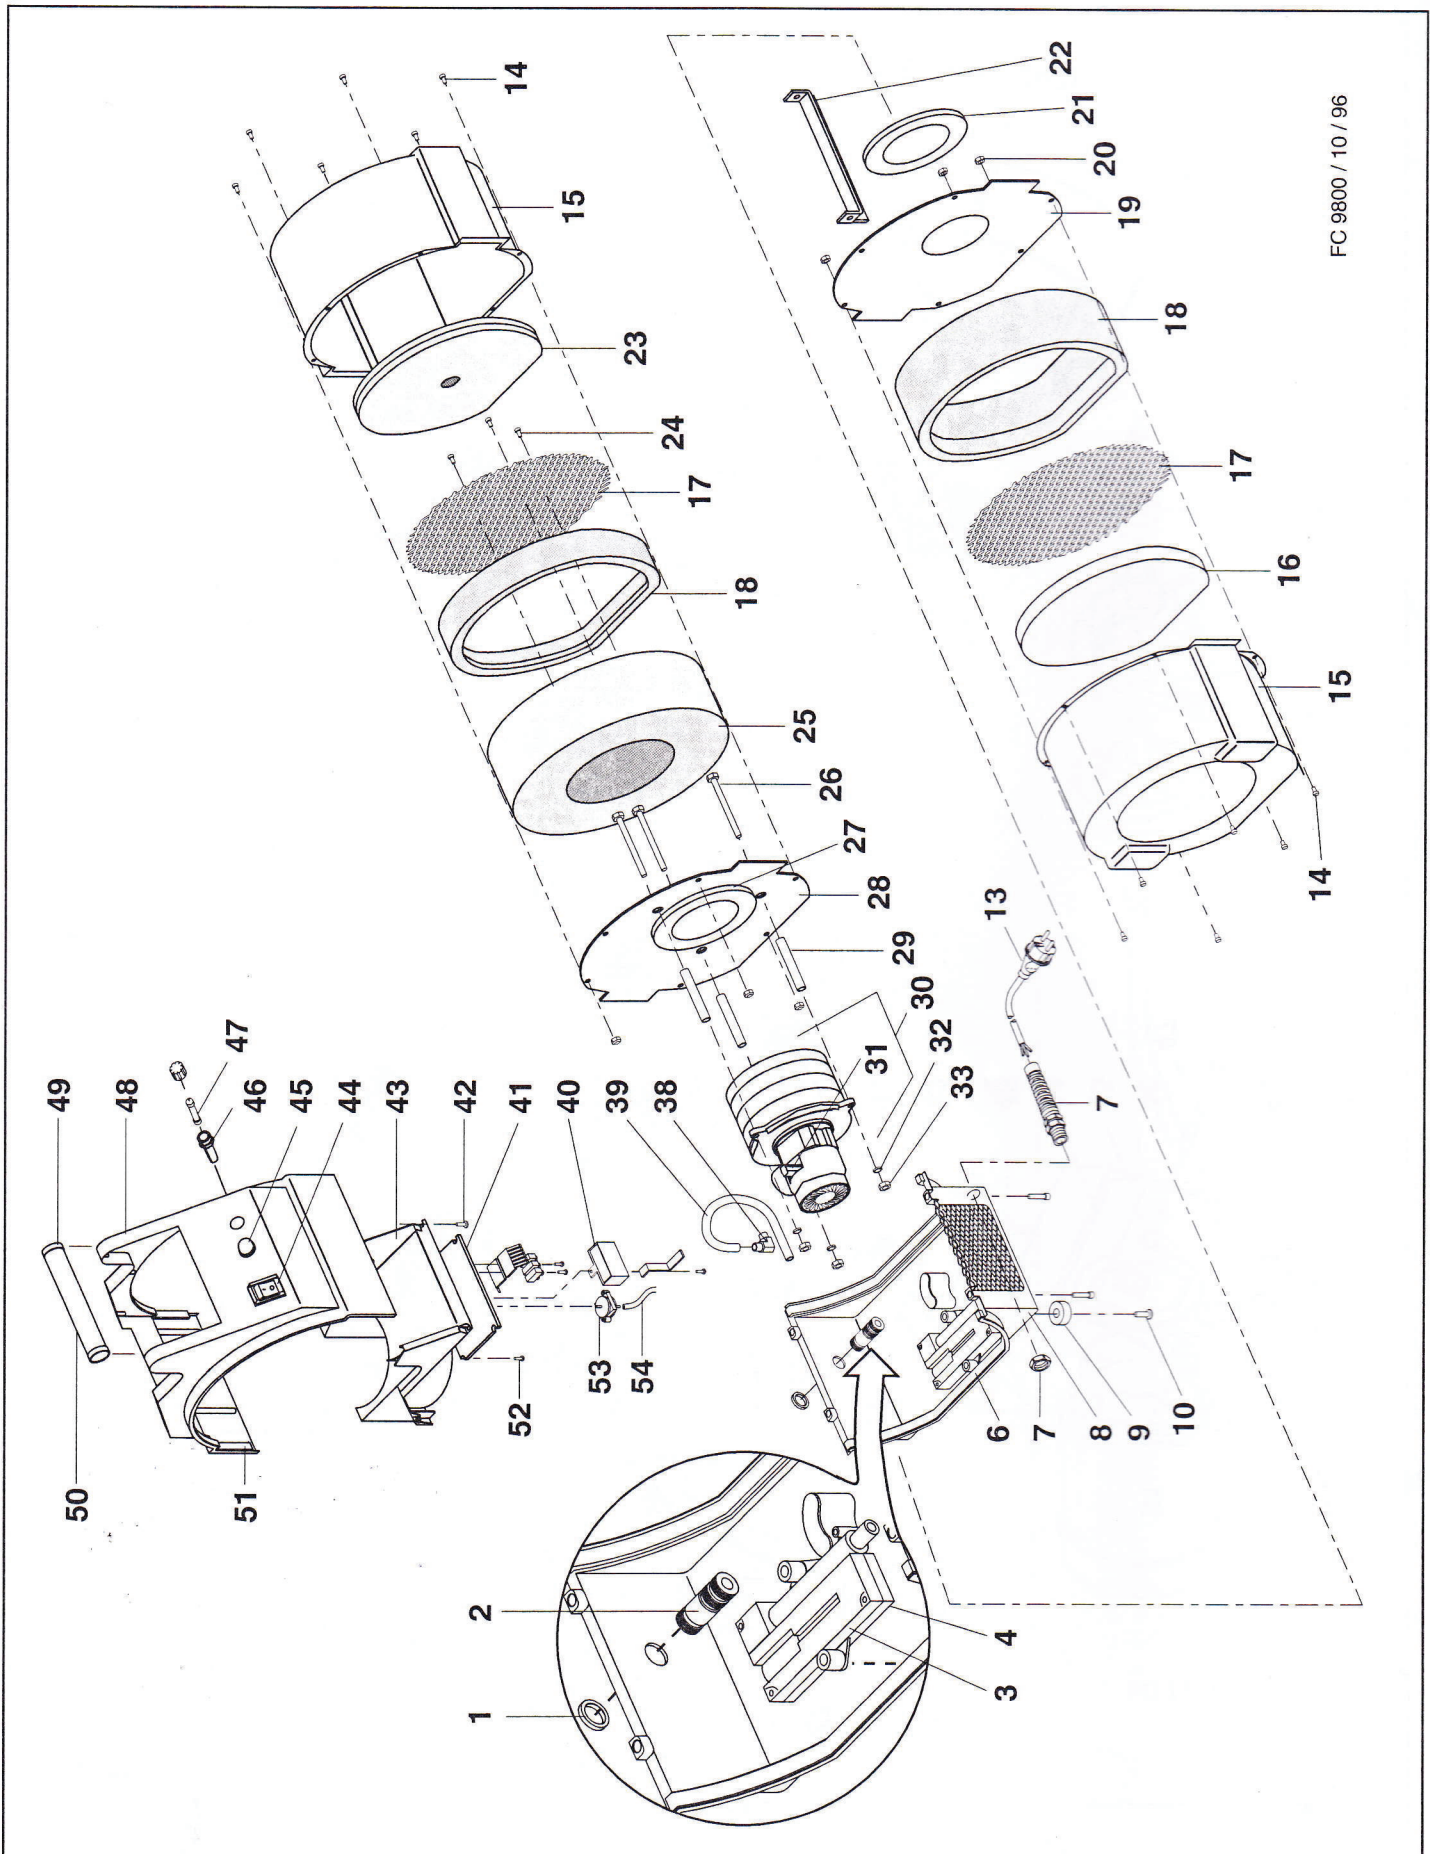

- Ⓓ Ersatzteilbild FineCoat-Farbspritzpistole
- ⒼⒸ Spare parts diagram, FineCoat spray gun
- Ⓕ Eclaté du pistolet FineCoat
- Ⓘ Illustrazione pezzi di ricambio dell'aerografo per vernici FineCoat

FC 9800 / 10 / 96

Ersatzteilliste Fine Coat-Farbspritzpistole

(Ersatzteilbild, siehe Seite 48)

Pos.	Bestell-Nr.	Benennung
	0277 035	Fine Coat-Farbspritzpistole
1	0277 502	Material-Regulierknopf
2	0295 575	Druckfeder
3	0276 228	Spritzdüsen-Set Nr. 4 (bestehend aus Luftkappe, Düse und Nadel)
4	0277 510	Gehäuse
5	0275 501 *	Dichtung
6	0275 578	Druckfeder
7	0277 536	Stößel
8	0277 486 *	Dichtung
9	0277 489	Sicherungsring
10	9811 119	Sechskantmutter
11	9805 205	Schraube
12	0277 491	Knopf
13	9894 242	Federscheibe
14	0277 498	Ventilgehäuse
15	0508 403	O-Ring
16	0277 493	Ventil
17	0277 488 *	Dichtung
18	0277 506	Doppelstutzen
19	0277 185	Gehäuse
20	0277 515	Sicherungsring
21	0277 508	Verschraubung
22	0277 470	Griff
23	0277 230	Rohr
24	0277 231	Sechskantmutter
25	0277 503	Nippel
26	0277 505	Nippel
X 27	0275 579 *	Nadeldichtung
28	0277 198	Abzugsbügel
29	0277 514	Achse
30	0275 250	Federplatte
31	0277 507	Regulerring
32	0277 482 *	Luftrohr
33	0277 919	Ventilplatten-Set 10 Stück
34	0276 248 *	Rückschlagventil
35	0277 483 *	Luftrohr
38	0277 509	Nippel
39	0277 511	Mutter
40	0277 451	Brücke
41	0277 467	Schließhebel
42	0277 460	Deckel
43	9805 206	Schraube
44	0277 448	Drehhebel
45	0277 449	Führung
46	9871 049	O-Ring
47	0277 178	Steigrohr
48	0295 600	Filter
49	0277 495 *	Farbbehälter-Dichtung
50	0275 573	Farbbehälter
52	0261 889	Steckschlüssel
	0295 981 *	Service-Set

Ersatzteilliste Luftschlauch

Pos.	Bestell-Nr. Fine Coat 8800	Bestell-Nr. Fine Coat 9800	Benennung
1	0276 439	0276 439	Dichtung Schnellkupplung
2	0275 625	0275 625	Schlauchschnellkupplung
3	0275 276	_____	Luftschlauch 6 m
	_____	0276 234	Luftschlauch 7,5 m