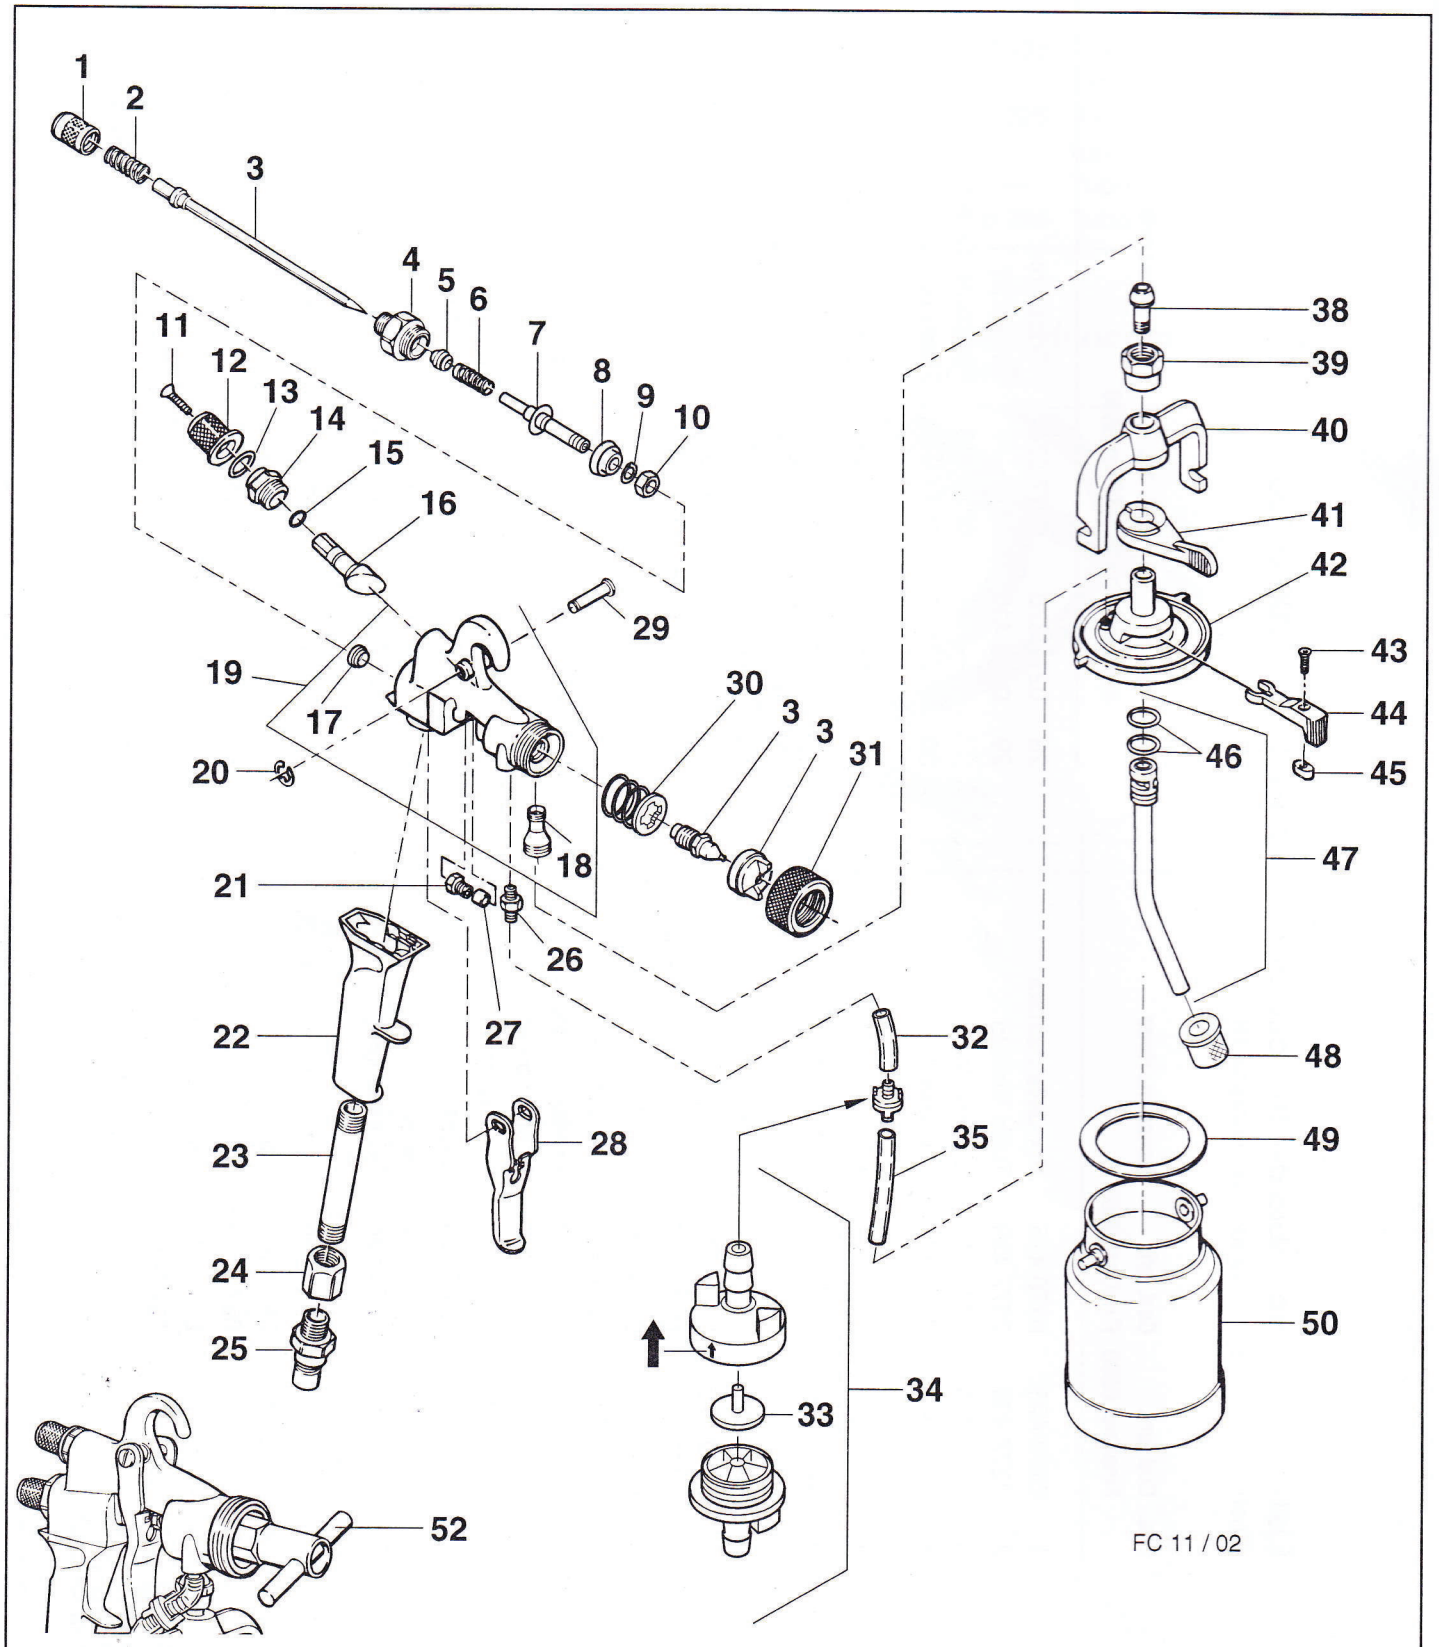

- Ⓓ Ersatzteilbild FineCoat-Farbspritzpistole
- ⒼⒸ Spare parts diagram, FineCoat spray gun
- Ⓕ Eclaté du pistolet FineCoat
- Ⓘ Illustrazione pezzi di ricambio dell'aerografo per vernici FineCoat

FC 9800 / 10 / 96

Ersatzteilliste Fine Coat-Farbspritzpistole

(Ersatzteilbild, siehe Seite 48)

Pos.	Bestell-Nr.	Benennung
	0277 035	Fine Coat-Farbspritzpistole
1	0277 502	Material-Regulierknopf
2	0295 575	Druckfeder
3	0276 228	Spritzdüsen-Set Nr. 4 (bestehend aus Luftkappe, Düse und Nadel)
4	0277 510	Gehäuse
5	0275 501 *	Dichtung
6	0275 578	Druckfeder
7	0277 536	Stößel
8	0277 486 *	Dichtung
9	0277 489	Sicherungsring
10	9811 119	Sechskantmutter
11	9805 205	Schraube
12	0277 491	Knopf
13	9894 242	Federscheibe
14	0277 498	Ventilgehäuse
15	0508 403	O-Ring
16	0277 493	Ventil
17	0277 488 *	Dichtung
18	0277 506	Doppelstutzen
19	0277 185	Gehäuse
20	0277 515	Sicherungsring
21	0277 508	Verschraubung
22	0277 470	Griff
23	0277 230	Rohr
24	0277 231	Sechskantmutter
25	0277 503	Nippel
26	0277 505	Nippel
X 27	0275 579 *	Nadeldichtung
28	0277 198	Abzugsbügel
29	0277 514	Achse
30	0275 250	Federplatte
31	0277 507	Regulerring
32	0277 482 *	Luftrohr
33	0277 919	Ventilplatten-Set 10 Stück
34	0276 248 *	Rückschlagventil
35	0277 483 *	Luftrohr
38	0277 509	Nippel
39	0277 511	Mutter
40	0277 451	Brücke
41	0277 467	Schließhebel
42	0277 460	Deckel
43	9805 206	Schraube
44	0277 448	Drehhebel
45	0277 449	Führung
46	9871 049	O-Ring
47	0277 178	Steigrohr
48	0295 600	Filter
49	0277 495 *	Farbbehälter-Dichtung
50	0275 573	Farbbehälter
52	0261 889	Steckschlüssel
	0295 981 *	Service-Set

Ersatzteilliste Luftschlauch

Pos.	Bestell-Nr. Fine Coat 8800	Bestell-Nr. Fine Coat 9800	Benennung
1	0276 439	0276 439	Dichtung Schnellkupplung
2	0275 625	0275 625	Schlauchschnellkupplung
3	0275 276	_____	Luftschlauch 6 m
	_____	0276 234	Luftschlauch 7,5 m