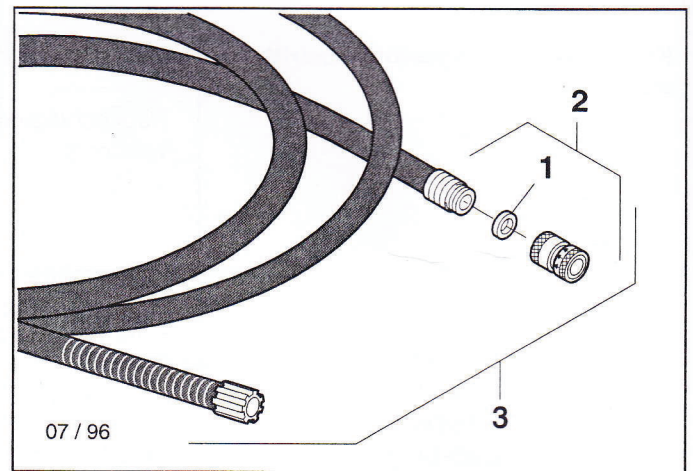

Ersatzteilliste Luftschlauch

Pos.	Bestell-Nr. Fine Coat 8800	Bestell-Nr. Fine Coat 9800	Benennung
1	0276 439	0276 439	Dichtung Schnellkupplung
2	0275 625	0275 625	Schlauchschnellkupplung
3	0275 276	_____	Luftschlauch 6 m
	_____	0276 234	Luftschlauch 7,5 m

Ersatzteilbild Luftschlauch