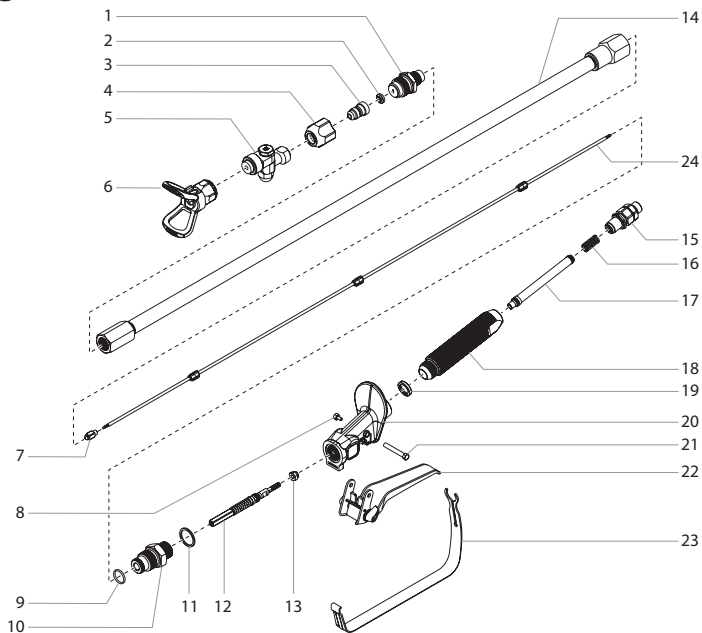

# Filtertabelle

Teile-nummer	Anwendung	Filtertyp	Farbe
0034383	Kunstharz, Lacke, Klarlacke, Farbstoffe, Blaumittel	Extrafein	Rot
0043235	Basis- und Grundlacke, Füllstoffe, Markierungsfarben, Effektlacke	Fein	Gelb
0034377	Emulsionen, Latexfarben, Acrylfarben	Mittel	Weiß
0089323	Füllfarben für große Flächen	Grob	Grün

# Teileliste

Art.	Nummer	Beschreibung	Art.	Nummer	Beschreibung
1	0286 905	Verteiler, Gewinde "G"	22	0286 922	Abzug
	0286 916	Verteiler, Gewinde "F"	23	0286 923	Abzugsbügel
2	0508 423	Dichtungsscheibe	24	0286 930	Welle, 120 cm
3	0286 906	Fassung Ausleger		0286 931	Welle, 200 cm
4	0286 907	Sicherungsmutter, Gewinde "G"	0286 924	Reparatursatz Pistole (einschließlich Artikel 9 und 11-13)	
5	0286 917	Sicherungsmutter, Gewinde "F"	0286 925	Reparatursatz Verteiler/Kugelhalter, Gewinde "G" (einschließlich Artikel 1, 7 und 9)	
5	0286 908	Drehgelenk der Düse, Gewinde "G"	0286 926	Reparatursatz Verteiler/Kugelhalter, Gewinde "F" (einschließlich Artikel 1, 7 und 9)	
5	0286 918	Drehgelenk der Düse, Gewinde "F"	0556 087	Düsenschutz und Drehgelenk, Gewinde "G" (einschließlich Artikel 2-6)	
6	0289 390	Düsenschutz, Gewinde "G"	0556 085	Düsenschutz und Drehgelenk, Gewinde "F" (einschließlich Artikel 2-6)	
6	0289 391	Düsenschutz, Gewinde "F"	0286 935	Reparatur Set für 120 cm Version (einschließlich Artikel 7, 9, 11-13 und 24)	
7	0286 909	Kugelhalterung	0286 936	Reparatur Set für 200 cm Version (einschließlich Artikel 7, 9, 11-13 und 24)	
8	0296 284	Abzugsschraube, kurz			
9	0286 910	O-Ring			
10	0286 911	Halterung Pistolenkopf			
11	0286 912	Dichtungsscheibe			
12	0286 913	Dichtungssatz			
13	0509 856	Sicherungsmutter			
14	0286 914	Verlängerung, für 120 cm Version			
	0286 915	Verlängerung, für 200 cm Version			
15	0347 706	Drehgelenk			
16	0296 343	Filterfeder			
17	0034 377	Filter, mittelgroß (2)			
18	0296 342	Pistolengriff			
19	0296 289	Griffdichtung (2)			
20	0286 920	Pistolenkopf			
21	0286 921	Abzugsschraube, lang			